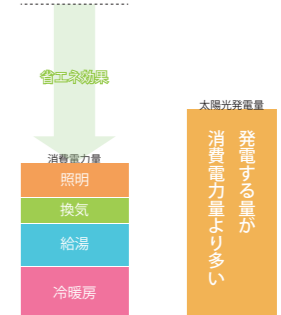

OPEN HOUSE

11/15 (日) 10:00 ~ 17:00

「あらかし梁のある ゼロエネの家」

小上がりの和室と一体となっているLDKは趣向をこらした空間となっています。

リビング天井の梁をあらかしにし、キッチンカウンターにはタイルを装飾し、空間全体のアクセントとなっています。

一日だけの開催です。御施主様こだわりの家をこの機会に是非ご覧ください。

ゼロエネルギー住宅

省エネルギー等級4相当！

年間の一次エネルギー消費量が概ねゼロ！